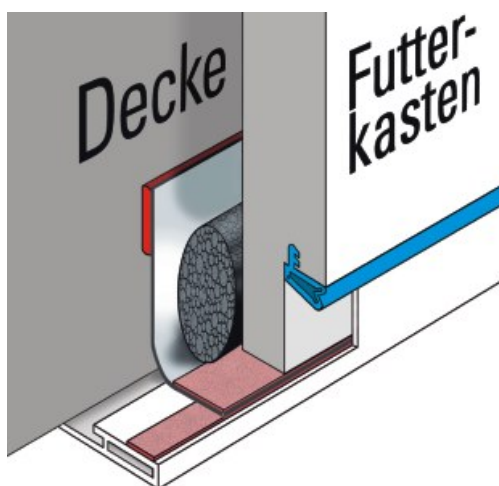

- **GutHolz - für alle Fälle.** Bewährte 3-teilige Bodentreppe aus Holz, Wangen und Stufen im klassischen Schwalbenschwanz verbunden.
- **StahlBlau - für besondere Ansprüche.** 3-teilige Bodentreppe aus Stahl, mehrfach lackiert, 11cm tiefe Stufen.
- **Liliput - für kleine Deckenöffnungen.** Scherentreppe aus Aluminium, ideal bei der Modernisierung, 11cm tiefe Stufen.

wellhöfer
TREPPEN AUS WÜRZBURG

Bodentreppen - Auf was kommt es an?

1 Passende Größe.

Ist die Deckenöffnung über 2 cm länger/breiter als eine Normgröße, dann ist Maßanfertigung ein Muss! Das spart teures Anpassen.

Maßanfertigung - da passt alles:

- Justierschrauben
- Deckleisten
- Deckenanschluss

Einfach die Maße eintragen: www.massbox.de

Baumaße in cm	Normgrößen			Maßanfertigung		
	StahlBlau	GutHolz	Liliput	StahlBlau	GutHolz	Liliput
Länge	110, 120, 130, 140	90, 100		102,5-160	100-160	70-160
Breite		60, 70		60-100		50-100
Futterhöhe		25			17-90	

Lichte Raumhöhen: StahlBlau 237-314; GutHolz 197-360; Liliput 190-315. Hinweis: Fertigungsmaß Futterkasten um 1,5 cm Länge und 1,5 cm Breite geringer als Deckenöffnung.

2 Dicht, gedämmt und geprüft.

Die Deckenöffnung ist ein rund 1m² großes Loch in der obersten Geschossdecke. Das muss gedämmt und dauerhaft dicht sein. Deshalb beim Wellhöfer WärmeSchutz serienmäßig: