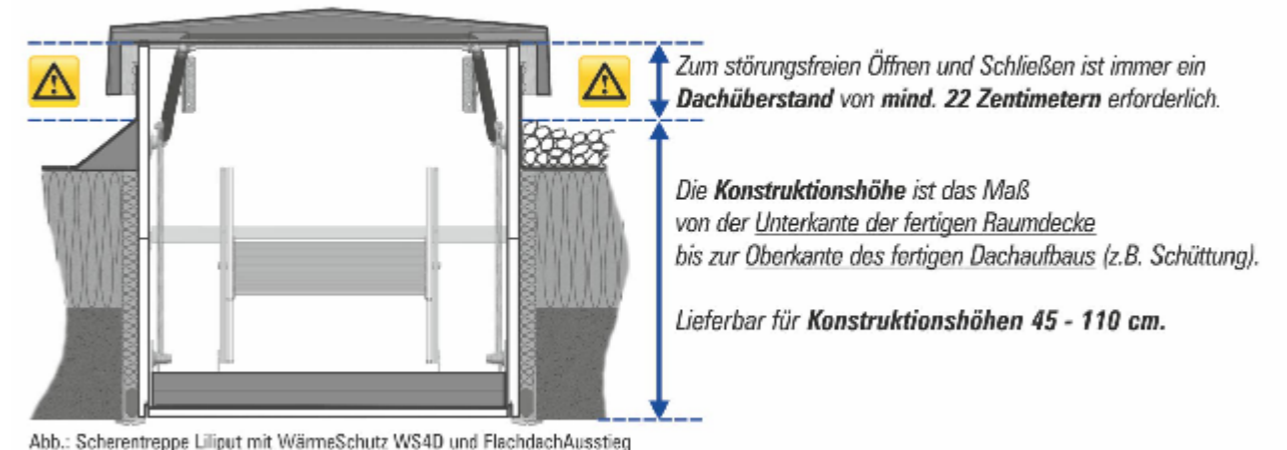

⚠ WICHTIGER HINWEIS ⚠

Diese schematischen Zeichnungen dienen zur Information und zeigen einen FlachdachAusstieg mit Bodentreppe exemplarisch in der Größe Deckenöffnung (Länge x Breite) 140x70 cm, Konstruktionshöhe 45 cm und lichter Raumhöhe 250 cm.

FlachdachAusstiege sicher ausschreiben:
Prüfen Sie benötigte Maße, Ausstattung, Treppentyp immer im Konfigurator www.massbox.de

So bekommen Sie einen individuellen Text mit geprüften Maßen und allen Produktdetails zur direkten Übernahme in Ihr LV.

Abb.: Scherentreppe Liliput mit WärmeSchutz WS4D und FlachdachAusstieg

Zum Bedienen und Begehen empfehlen wir zusätzlich min. 50cm Platz

Maßstab: 1/25
 Darstellung : L= 140 B= 70 KH= 45 RH= 250
 Datum: 09.01.2020