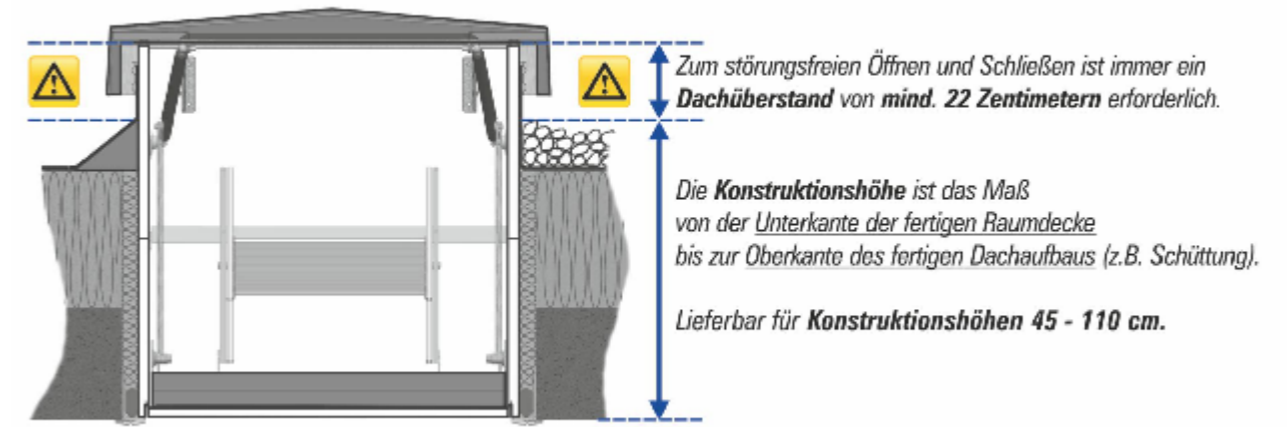

⚠ WICHTIGER HINWEIS ⚠

Diese schematischen Zeichnungen dienen zur Information und zeigen einen FlachdachAusstieg mit Bodentreppe exemplarisch in der Größe Deckenöffnung (Länge x Breite) 140x70 cm, Konstruktionshöhe 45 cm und lichter Raumhöhe 250 cm.

FlachdachAusstiege sicher ausschreiben:
Prüfen Sie benötigte Maße, Ausstattung, Treppentyp immer im Konfigurator www.massbox.de

So bekommen Sie einen individuellen Text mit geprüften Maßen und allen Produktdetails zur direkten Übernahme in Ihr LV.

Abb.: Scherentreppe Liliput mit WärmeSchutz WS4D und FlachdachAusstieg

Zum Bedienen und Begehen empfehlen wir zusätzlich min. 50cm Platz

Maßstab: 1/25
 Darstellung : L= 140 B= 70 KH= 45 RH= 250
 Datum: 09.01.2020