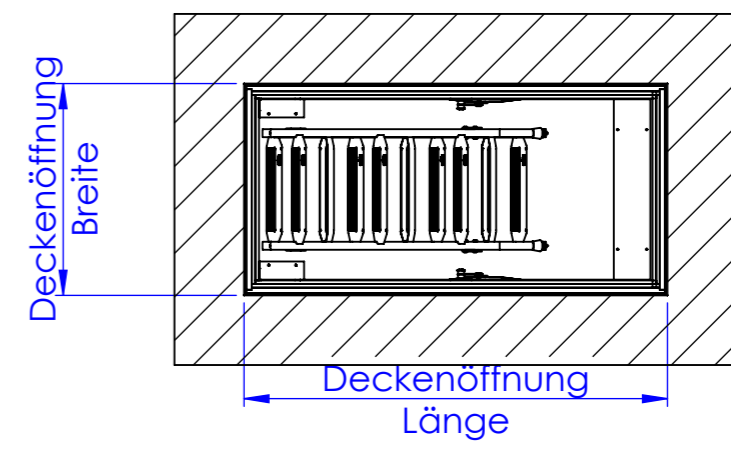

Deckenanschluss

⚠ WICHTIGER HINWEIS ⚠

Diese schematischen Zeichnungen dienen zur Information und zeigen einen FlachdachAusstieg mit Bodentreppe exemplarisch in der Größe Deckenöffnung (Länge x Breite) 140x70 cm, Konstruktionshöhe 45 cm und lichter Raumhöhe 250 cm.

FlachdachAusstiege sicher ausschreiben:
Prüfen Sie benötigte Maße, Ausstattung, Treppentyp immer im Konfigurator www.massbox.de

So bekommen Sie einen individuellen Text mit geprüften Maßen und allen Produktdetails zur direkten Übernahme in Ihr LV.

Abb.: Scherentreppe Liliput mit WärmeSchutz WS4D und FlachdachAusstieg

Zum Bedienen und Begehen empfehlen wir zusätzlich min. 50cm Platz

Maßstab: 1/25
 Darstellung : L= 140 B= 70 KH= 45 RH= 250
 Datum: 09.01.2020