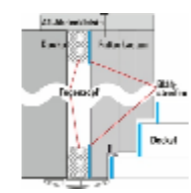

Deckenanschluss

⚠ WICHTIGER HINWEIS ⚠

Diese schematischen Zeichnungen dienen zur Information und zeigen einen FlachdachAusstieg mit Bodentreppe exemplarisch in der Größe Deckenöffnung (Länge x Breite) 140x70 cm, Konstruktionshöhe 45 cm und lichter Raumhöhe 250 cm.

FlachdachAusstiege sicher ausschreiben:
Prüfen Sie benötigte Maße, Ausstattung, Treppentyp immer im Konfigurator www.massbox.de

So bekommen Sie einen individuellen Text mit geprüften Maßen und allen Produktdetails zur direkten Übernahme in Ihr LV.

Abb.: Scherentreppe Liliput mit WärmeSchutz WS4D und FlachdachAusstieg

Zum Bedienen und Begehen empfehlen wir zusätzlich min. 50cm Platz

Maßstab: 1/25
 Darstellung : L= 140 B= 70 KH= 45 RH= 250
 Datum: 09.01.2020