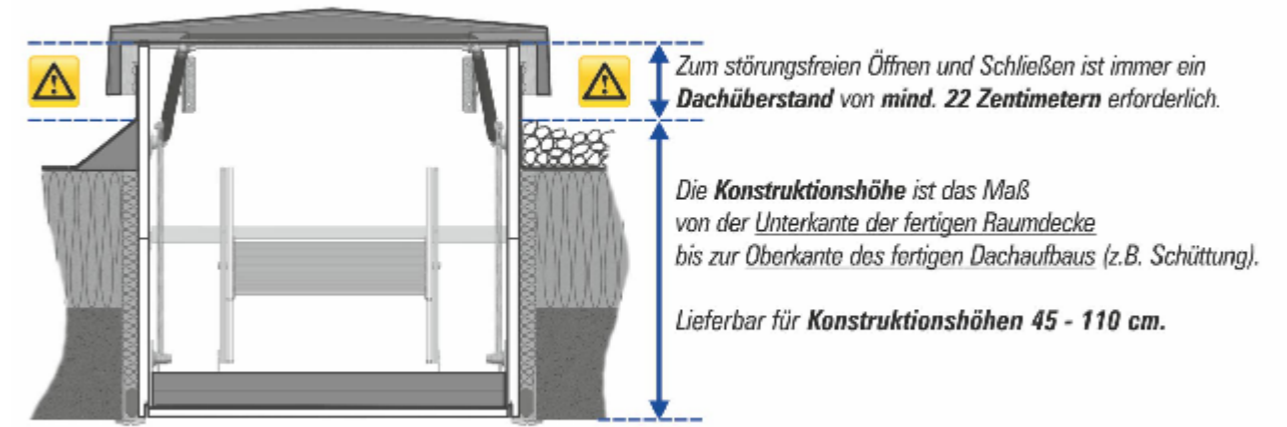

Deckenanschluss

⚠ WICHTIGER HINWEIS ⚠

Diese schematischen Zeichnungen dienen zur Information und zeigen einen FlachdachAusstieg mit Bodentreppe exemplarisch in der Größe Deckenöffnung (Länge x Breite) 140x70 cm, Konstruktionshöhe 45 cm und lichter Raumhöhe 250 cm.

FlachdachAusstiege sicher ausschreiben:
Prüfen Sie benötigte Maße, Ausstattung, Treppentyp immer im Konfigurator www.massbox.de

So bekommen Sie einen individuellen Text mit geprüften Maßen und allen Produktdetails zur direkten Übernahme in Ihr LV.

Abb.: Scherentreppe Liliput mit WärmeSchutz WS4D und FlachdachAusstieg

Zum Bedienen und Begehen empfehlen wir zusätzlich min. 50cm Platz

Maßstab: 1/25
 Darstellung : L= 140 B= 70 KH= 45 RH= 250
 Datum: 09.01.2020