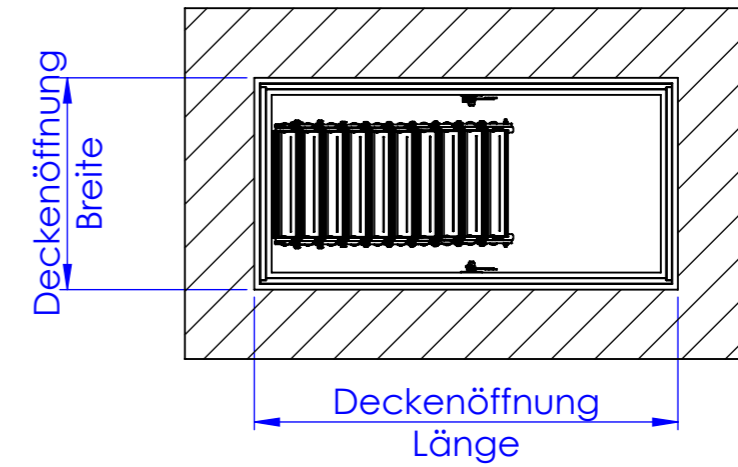

Deckenanschluss

⚠ WICHTIGER HINWEIS ⚠

Diese schematischen Zeichnungen dienen zur Information und zeigen einen FlachdachAusstieg mit Bodentreppe exemplarisch in der Größe Deckenöffnung (Länge x Breite) 140x70 cm, Konstruktionshöhe 45 cm und lichter Raumhöhe 250 cm.

FlachdachAusstiege sicher ausschreiben:

Prüfen Sie benötigte Maße, Ausstattung, Treppentyp immer im Konfigurator www.massbox.de

So bekommen Sie einen individuellen Text mit geprüften Maßen und allen Produktdetails zur direkten Übernahme in Ihr LV.

Abb.: Scherentreppe LiliPut mit WärmeSchutz WS4D und FlachdachAusstieg

Zum Bedienen und Begehen empfehlen wir zusätzlich min. 50cm Platz

Maßstab: 1/25
Darstellung : L= 140 B= 70 KH= 45 RH= 250
Datum: 09.01.2020