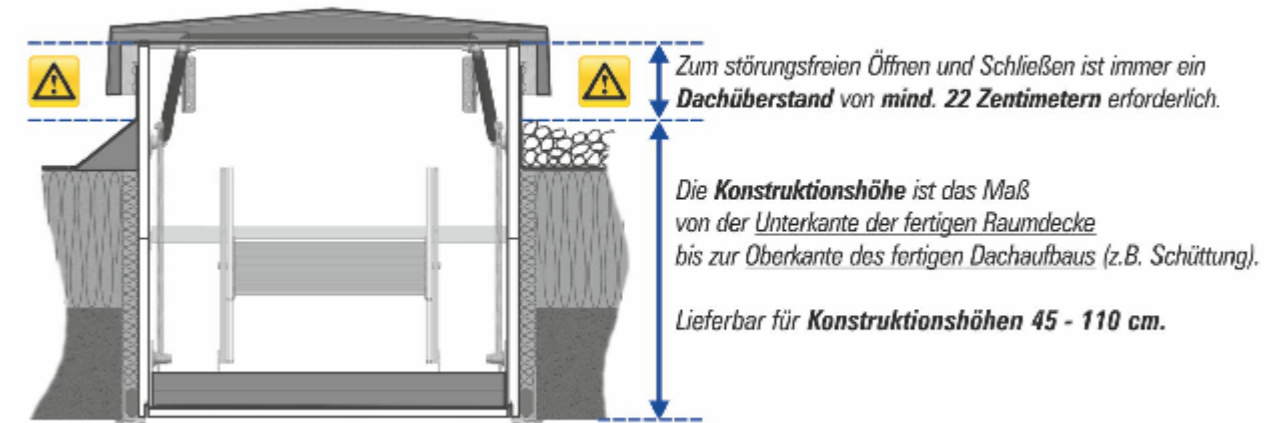

Deckenanschluss

⚠ WICHTIGER HINWEIS ⚠

Diese schematischen Zeichnungen dienen zur Information und zeigen einen FlachdachAusstieg mit Bodentreppe exemplarisch in der Größe Deckenöffnung (Länge x Breite) 140x70 cm, Konstruktionshöhe 45 cm und lichter Raumhöhe 250 cm.

FlachdachAusstiege sicher ausschreiben:

Prüfen Sie benötigte Maße, Ausstattung, Treppentyp immer im Konfigurator www.massbox.de

So bekommen Sie einen individuellen Text mit geprüften Maßen und allen Produktdetails zur direkten Übernahme in Ihr LV.

Abb.: Scherentreppe LiliPut mit WärmeSchutz WS4D und FlachdachAusstieg

Zum Bedienen und Begehen empfehlen wir zusätzlich min. 50cm Platz

Maßstab: 1/25
Darstellung : L= 140 B= 70 KH= 45 RH= 250
Datum: 09.01.2020