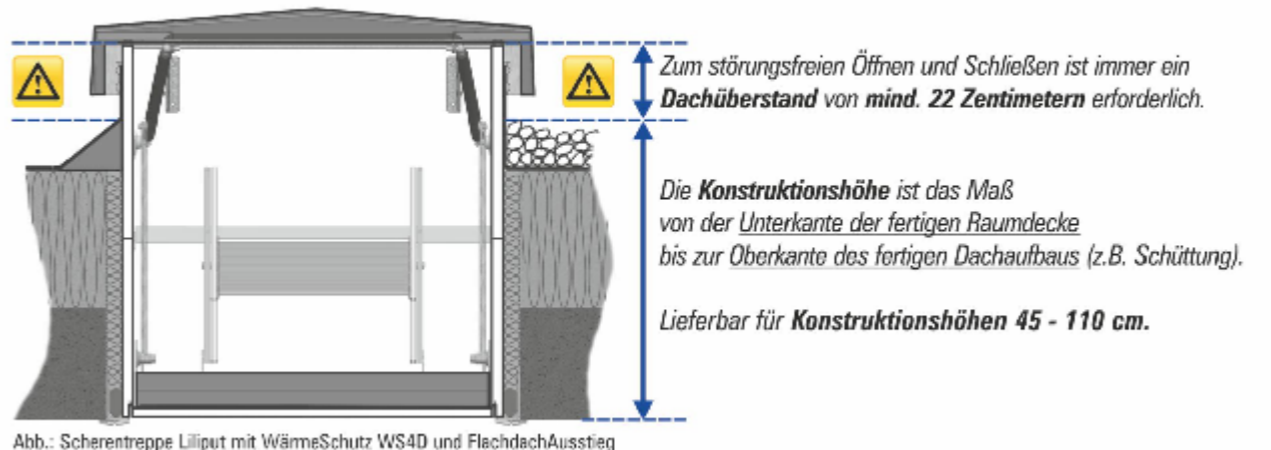

⚠ WICHTIGER HINWEIS ⚠

Diese schematischen Zeichnungen dienen zur Information und zeigen einen FlachdachAusstieg mit Bodentreppe exemplarisch in der Größe Deckenöffnung (Länge x Breite) 140x70 cm, Konstruktionshöhe 45 cm und lichter Raumhöhe 250 cm.

**FlachdachAusstiege sicher ausschreiben:
Prüfen Sie benötigte Maße, Ausstattung, Treppentyp
immer im Konfigurator www.massbox.de**

So bekommen Sie einen individuellen Text mit geprüften Maßen und allen Produktdetails zur direkten Übernahme in Ihr LV.

Abb.: Scherentreppe Liliput mit WärmeSchutz WS4D und FlachdachAusstieg

Zum Bedienen und Begehen empfehlen wir zusätzlich min. 50cm Platz

Maßstab: 1/25
Darstellung :L=140 B=70 KH=45 RH=250
Datum: 31.01.2023