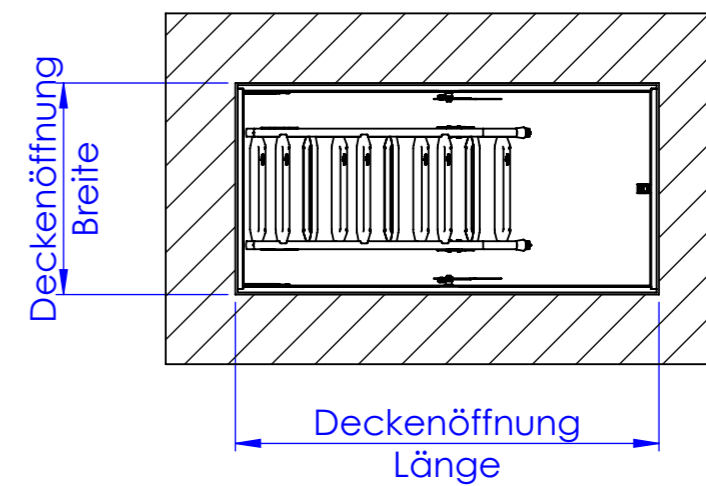

Massivdecke

Abgehängte Decke

Holzbalkendecke

⚠ WICHTIGER HINWEIS ⚠

Diese schematischen Zeichnungen dienen zur Information und zeigen einen FlachdachAusstieg mit Bodentreppe exemplarisch in der Größe Deckenöffnung (Länge x Breite) 140x70 cm, Konstruktionshöhe 45 cm und lichter Raumhöhe 250 cm.

**FlachdachAusstiege sicher ausschreiben:
Prüfen Sie benötigte Maße, Ausstattung, Treppentyp
immer im Konfigurator www.massbox.de**

So bekommen Sie einen individuellen Text mit geprüften Maßen und allen Produktdetails zur direkten Übernahme in Ihr LV.

Abb.: Scherentreppe Liliput mit WärmeSchutz WS4D und FlachdachAusstieg

Zum Bedienen und Begehen empfehlen wir zusätzlich min. 50cm Platz

Maßstab: 1/25
Darstellung : L=140 B=70 KH=45 RH=250
Datum: 09.01.2020