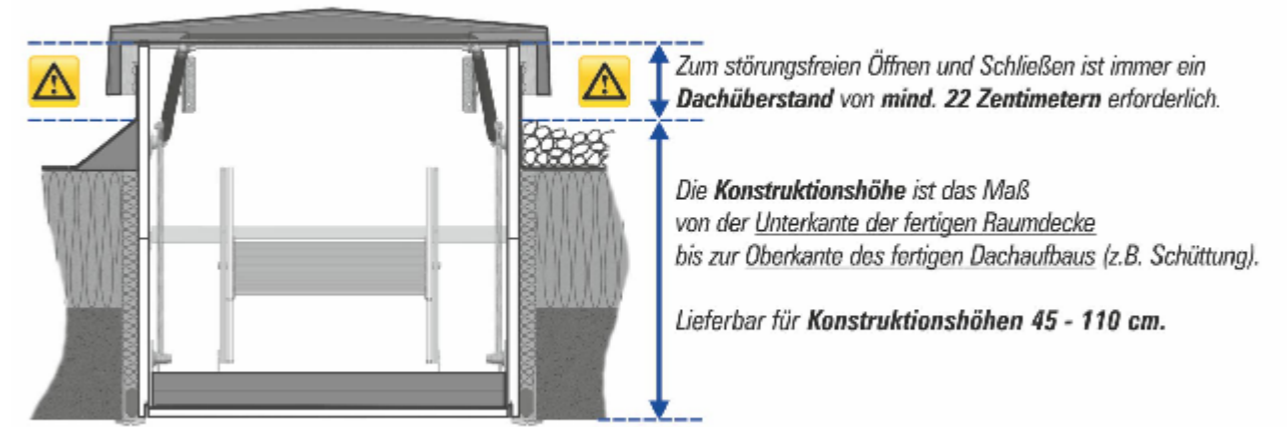

Massivdecke

Abgehängte Decke

Holzbalkendecke

⚠ WICHTIGER HINWEIS ⚠

Diese schematischen Zeichnungen dienen zur Information und zeigen einen FlachdachAusstieg mit Bodentreppe exemplarisch in der Größe Deckenöffnung (Länge x Breite) 140x70 cm, Konstruktionshöhe 45 cm und lichter Raumhöhe 250 cm.

**FlachdachAusstiege sicher ausschreiben:
Prüfen Sie benötigte Maße, Ausstattung, Treppentyp
immer im Konfigurator www.massbox.de**

So bekommen Sie einen individuellen Text mit geprüften Maßen und allen Produktdetails zur direkten Übernahme in Ihr LV.

Abb.: Scherentreppe Liliput mit WärmeSchutz WS4D und FlachdachAusstieg

Zum Bedienen und Begehen empfehlen wir zusätzlich min. 50cm Platz

Maßstab: 1/25
Darstellung : L=140 B=70 KH=45 RH=250
Datum: 09.01.2020