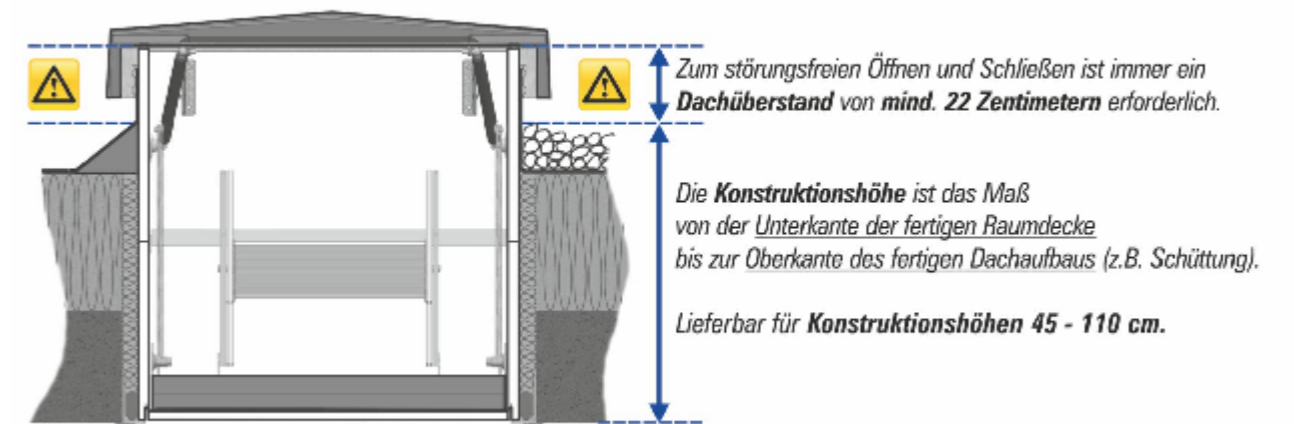

Massivdecke

Abgehängte Decke

Holzbalkendecke

**⚠ WICHTIGER HINWEIS ⚠**

Diese schematischen Zeichnungen dienen zur Information und zeigen einen FlachdachAusstieg mit Bodentreppe exemplarisch in der Größe Deckenöffnung (Länge x Breite) 140x70 cm, Konstruktionshöhe 45 cm und lichter Raumhöhe 250 cm.

**FlachdachAusstiege sicher ausschreiben:**

**Prüfen Sie benötigte Maße, Ausstattung, Treppentyp immer im Konfigurator [www.massbox.de](http://www.massbox.de)**

So bekommen Sie einen individuellen Text mit geprüften Maßen und allen Produktdetails zur direkten Übernahme in Ihr LV.

Abb.: Scherentreppe Liliput mit WärmeSchutz WS4D und FlachdachAusstieg

Maßstab: 1/25  
Darstellung :L= 140 B= 70 KH= 45 RH= 250  
Datum: 09.10.2020