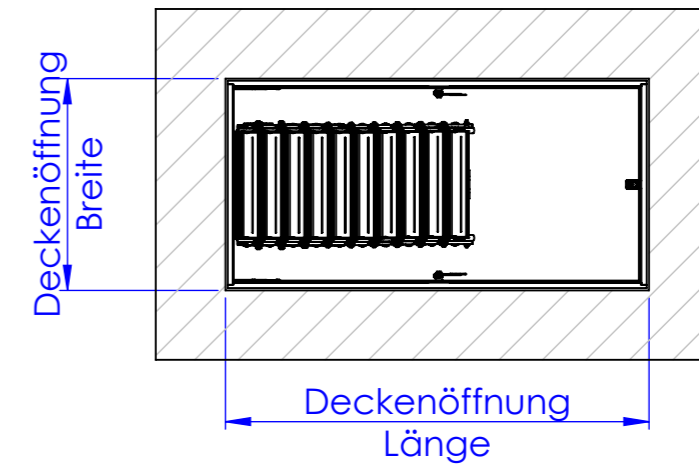

Massivdecke

Abgehängte Decke

Holzbalkendecke

**⚠ WICHTIGER HINWEIS ⚠**

Diese schematischen Zeichnungen dienen zur Information und zeigen einen FlachdachAusstieg mit Bodentreppe exemplarisch in der Größe Deckenöffnung (Länge x Breite) 140x70 cm, Konstruktionshöhe 45 cm und lichter Raumhöhe 250 cm.

**FlachdachAusstiege sicher ausschreiben:**

**Prüfen Sie benötigte Maße, Ausstattung, Treppentyp immer im Konfigurator [www.massbox.de](http://www.massbox.de)**

So bekommen Sie einen individuellen Text mit geprüften Maßen und allen Produktdetails zur direkten Übernahme in Ihr LV.

Abb.: Scherentreppe Liliput mit WärmeSchutz WS4D und FlachdachAusstieg

Maßstab: 1/25  
Darstellung :L= 140 B= 70 KH= 45 RH= 250  
Datum: 09.10.2020