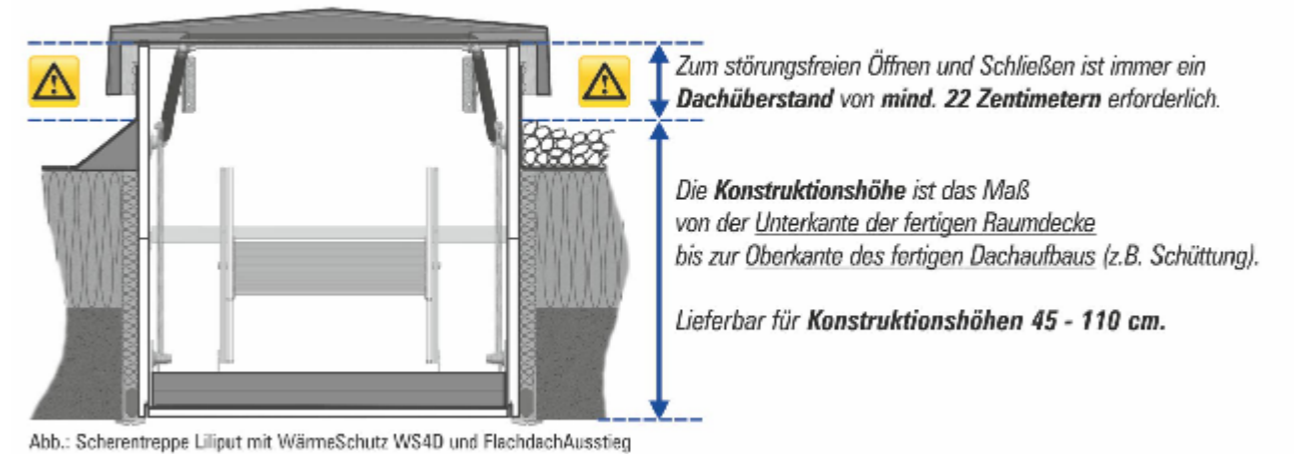

⚠ WICHTIGER HINWEIS ⚠

Diese schematischen Zeichnungen dienen zur Information und zeigen einen FlachdachAusstieg mit Bodentreppe exemplarisch in der Größe Deckenöffnung (Länge x Breite) 140x70 cm, Konstruktionshöhe 45 cm und lichter Raumhöhe 250 cm.

**FlachdachAusstiege sicher ausschreiben:
Prüfen Sie benötigte Maße, Ausstattung, Treppentyp
immer im Konfigurator www.massbox.de**

So bekommen Sie einen individuellen Text mit geprüften Maßen und allen Produktdetails zur direkten Übernahme in Ihr LV.

Abb.: Scherentreppe Liliput mit WärmeSchutz WS4D und FlachdachAusstieg

Zum Bedienen und Begehen empfehlen wir zusätzlich min. 50cm Platz

Maßstab: 1/25
Darstellung :L= 140 B= 70 KH= 45 RH= 250
Datum: 09.01.2020