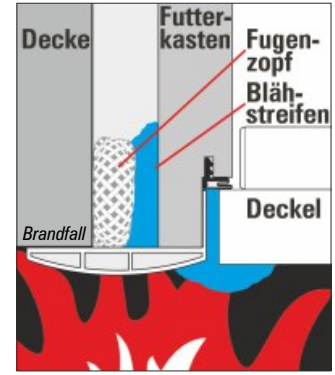

Passt: Immer die richtige Treppe.

StahlBlau.

Für besondere Ansprüche.

GutHolz.

Für alle Fälle.

Liliput.

Für kleine Deckenöffnungen.

Wellhöfer Bodentreppen: Setzen Sie auf Sicherheit die passt!

www.bodentreppen.de

Passt: Immer die richtige Größe.

Die Öffnung in der Brandschutzdecke muss an die Normgröße angepasst werden? Ein unnötiges Risiko. Die **maßgefertigte Bodentreppe** spart zudem Zeit und Kosten. Auch bei der Renovierung. Einfach **Baumaße** prüfen: www.massbox.de

Wellhöfer Bodentreppen Produktkonfigurator MassBox - Immer die passende Bodentreppe

[Werte zurücksetzen](#) | [Hilfe](#)

Bodentreppen Typ

- ☐ **StahlBlau** Maß-Info
  Die dreiteilige Bodentreppe für besondere Ansprüche
  Platzbedarf 156 cm
- ☐ **GutHolz** Maß-Info
  Die dreiteilige Bodentreppe für alle Fälle
  Platzbedarf 162 cm
- ☐ **Liliput** Maß-Info
  Die Scherentreppe für kleine Deckenöffnungen
  Platzbedarf 106 cm
- ☐ **Passivhaus-Bodentreppen** Maß-Info

Maßangaben

Genaue Maße in Zentimeter angeben. [Info](#)
Lichte Raumhöhe bestimmt Mindestlänge der Deckenöffnung!

Deckenöffnung Länge L: cm

Deckenöffnung Breite B: cm

Deckenstärke Höhe H: cm

Lichte Raumhöhe R: cm

Zusatzausstattung

- ☐ WärmeSchutz 3D [Info](#)
- ☐ WärmeSchutz 4D [Info](#)
- ☐ Schutzgeländer [Info](#)
- ☐ Handlauf [Info](#)
- ☐ FlachdachAusstieg [Info](#)
- ☐ FlachdachAusstieg Quadratisch [Info](#)

FeuerSchutz (Bestellmaß = fertig ausgeführte, brandschutzgerechte Deckenöffnung)

- ☐ **FS30** Maß-Info
  Feuerwiderstand 30 Minuten von unten
- ☐ **FS30 2S** Maß-Info
  Feuerwiderstand 30 Minuten von oben und unten
- ☐ **FS90 2S** Maß-Info
  Feuerwiderstand 90 Minuten von oben und unten

Passt: Immer alles dabei.