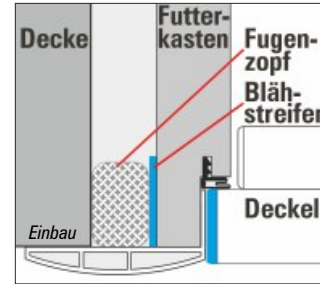

Einfach den mitgelieferten Fugenzipf eindrücken und schon ist die kritische Anschlussfuge prüfgerecht ausgeführt.