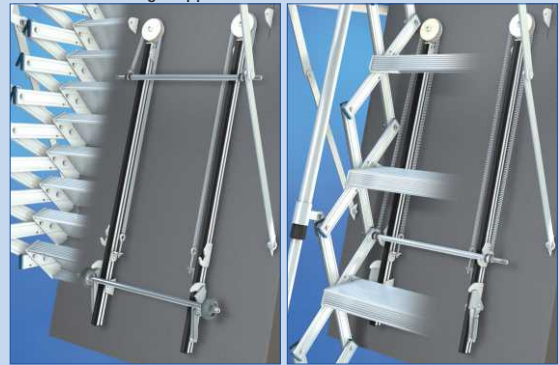

**SENTINEL HAUS
INSTITUT**

Homepage

wellhöfer
TREPPEN AUS WÜRZBURG
www.wellhoefer.de

Viel Komfort bei wenig Platz

Hochwertige Scherentreppe aus Aluminium

LiliPut
Scherentreppe

Scherentreppe Liliput

- 11 cm tiefe, gerillte Stufen
- Treppenbreite bis 40 cm
- Elegante Ausführung mit Aluminiumprofilen
- **Komfortbedienung Treppenteil**

Bei Raumhöhen 320 - 410 cm immer dabei, bis 319 cm optional

Komfortbedienung Treppenteil

Serienmäßige Vorteile

- **Geprüft schadstoffarmes Produkt**
Deutlich unter den Grenzwerten des Sentinel Haus Instituts
- **Zertifiziert klimaneutrales Produkt**
Derzeit noch unvermeidbare Emissionen durch Klimaschutzzertifikate kompensiert
- **Für alle Dachkonstruktionen geeignet**
Von hinterlüftet bis Kalddach
- **Mit WärmeSchutz WS3D**
Bauteilgeprüfter U-Wert 0,80, Luftdicht Klasse 4, klimastabil Klimaklasse 3
- **15 Jahre Herstellergarantie auf Funktion**