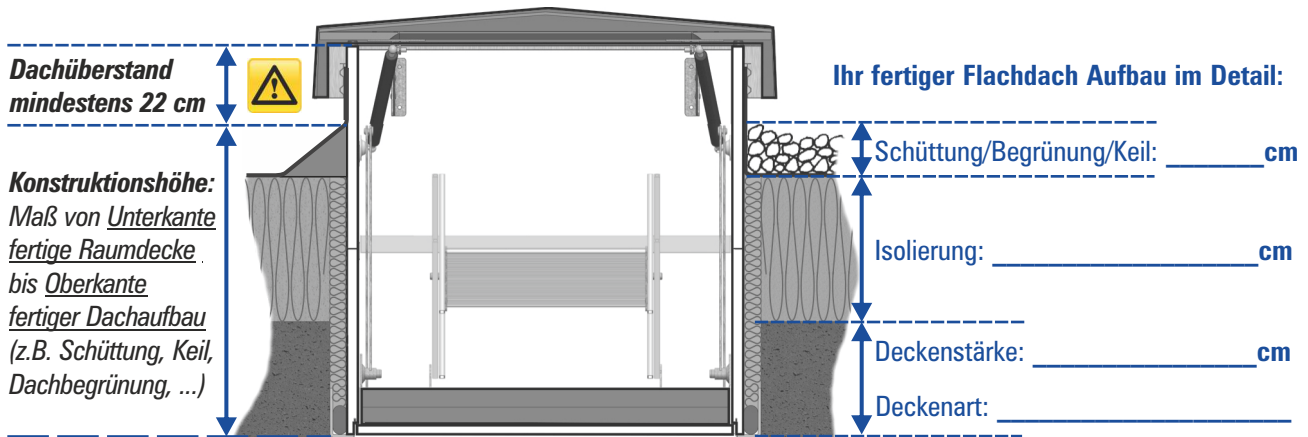

Wellhöfer FlachdachAusstieg Aufmaßblatt

Kundennummer _____

Ansprechpartner (bei Rückfragen) _____

Wichtige Angaben für Ihre Anfrage/Bestellung:

FlachdachAusstieg mit **Bodentreppentyp:**

☐ GutHolz ☐ AluDrei ☐ StahlBlau ☐ Liliput

Zusatzausstattung:

WärmeSchutz: Serienmäßig WS3D ☐ WS4D ☐ WSPH

☐ Handlauf ☐ Komfortbedienung Treppenteil Liliput

FeuerSchutz: ☐ FS30 ☐ FS30 2S ☐ FS90 2S

Schloss: Verschiedene Varianten für Bodentreppen-Deckel und FlachdachAusstieg-Deckel möglich (im Konfigurator einfach wählen).

Deckenöffnung: _____ cm (Länge x Breite)

Konstruktionshöhe: _____ cm (45 - 110)

Lichte Raumhöhe: _____ cm (190 - 410)

Fehlerfrei konfigurieren: www.massbox.de

Alle Maße, Ausstattungen und Abhängigkeiten **automatisch prüfen** lassen.

Telefon _____

Datum, Unterschrift
Firmenstempel: _____

Kommission / Lieferanschrift _____

Bei Bedarf Skizze:

Wellhöfer Treppen GmbH & Co.KG

Max-Mengeringhausen-Straße 1
97084 Würzburg

Telefon 09 31 / 6 14 05-0
Telefax 09 31 / 6 14 05 71

www.wellhoefer.de
info@wellhoefer.de

wellhöfer
TREPPEN AUS WÜRZBURG