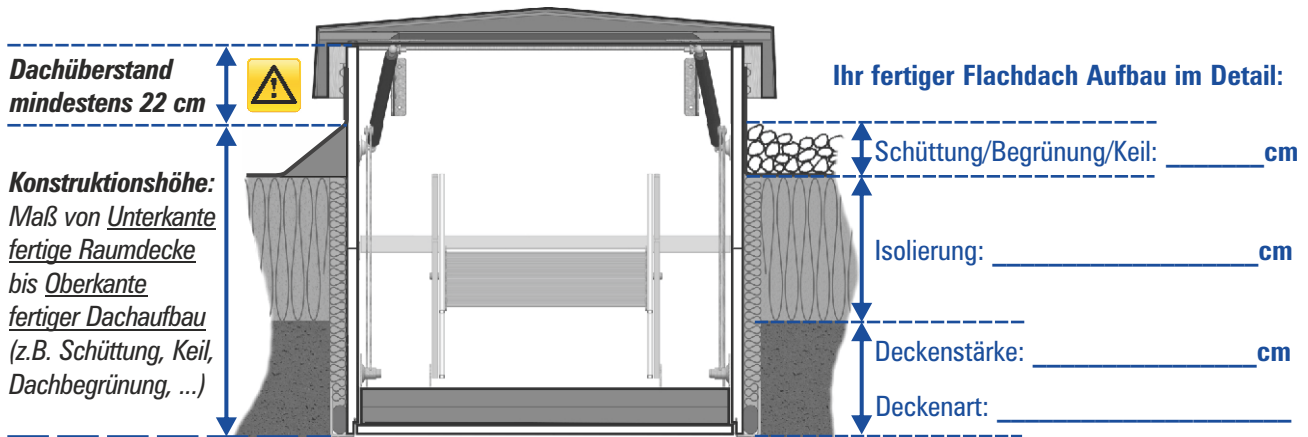

Wellhöfer FlachdachAusstieg Aufmaßblatt

Kundennummer _____

Ansprechpartner (bei Rückfragen) _____

Wichtige Angaben für Ihre Anfrage/Bestellung:

FlachdachAusstieg mit **Bodentreppentyp:**

☐ StahlBlau ☐ GutHolz ☐ Liliput

Zusatzausstattung:

WärmeSchutz: Serienmäßig WS3D ☐ WS4D ☐ WSPH

☐ Handlauf ☐ Komfortbedienung Treppenteil Liliput

FeuerSchutz: ☐ FS30 ☐ FS30 2S ☐ FS90 2S

Schloss: Verschiedene Varianten für Bodentreppen-Deckel und FlachdachAusstieg-Deckel möglich (im Konfigurator einfach wählen).

Deckenöffnung: _____ cm (Länge x Breite)

Konstruktionshöhe: _____ cm (45 - 110)

Lichte Raumhöhe: _____ cm (190 - 400)

Fehlerfrei konfigurieren: www.massbox.de

Alle Maße, Ausstattungen und Abhängigkeiten **automatisch prüfen** lassen.

Telefon _____

Datum, Unterschrift
Firmenstempel: _____

Kommission / Lieferanschrift _____

Bei Bedarf Skizze:

Wellhöfer Treppen GmbH & Co.KG

Max-Mengeringhausen-Straße 1 Telefon 09 31 / 6 14 05-0
97084 Würzburg Telefax 09 31 / 6 14 05 71

www.wellhoefer.de
info@wellhoefer.de

wellhöfer
TREPPEN AUS WÜRZBURG