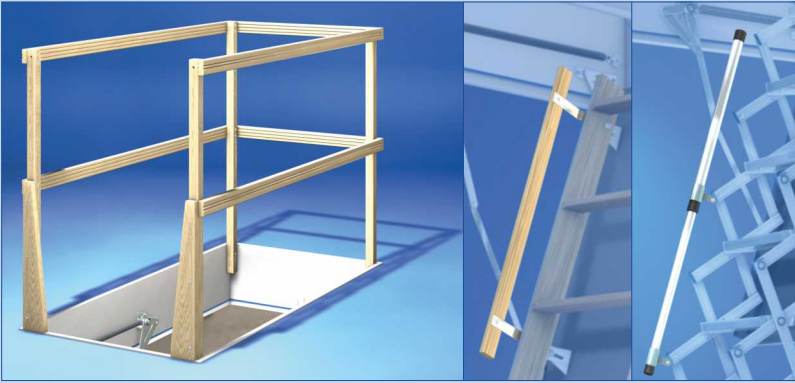

Robust 3-delad vindstrappa i stål

- Överlastmetod testad för 150 kg last
- 11 cm djupa steg med halkfria mattor
- Slitstark och korrosionsbeständig yta

LiliPut - Komfort på litet utrymme

Högkvalitativ saxtrappa i aluminium

- Överlastmetod testad för 150 kg last
- 11 cm djupa, räfflade steg i aluminium
- Elegant design med aluminiumprofiler

Fördelarna är standard med Wellhöfers vindstrappor

- **Testad produkt med låga utsläpp**
Betydligt under Sentinel Haus Instituts gränsvärden
- **Certifierad klimatneutral produkt**
För närvarande oundvikliga utsläpp kompenseras genom klimatskyddscertifikat
- **Lämplig för alla takkonstruktioner**
Från ventilerat till kallt tak
- **Med värmeskydd WS3D**
Testad isolering U-värde 0,80, lufttäthet klass 4, klimatstabilitet klass 3
- **Trappbredd upp till 40 cm**
- **15 års tillverkargaranti på funktionen**

Installationsbox

Wellhöfers vindstrappor levereras alltid med komplett installationsmaterial inklusive det testade takanslutningssystemet.

Tillbehör

Användarsäkerhet och byggregler

Skyddsräcke

Krävs enligt byggreglerna - även i egnahemshus. Wellhöfers skyddsräcke är **stabilitetstestat**.

Testat system för anslutning till tak

- Ingår alltid
- Ger brandskydd för installationsgapet
- Lätt att installera

StirnBrett

Saxtrappa i aluminium med ryggräda

- 11 cm djupa, räfflade steg
 - Trappbredd 40 cm
 - För taköppningar från 80 x 60 cm
- Lämplig för att ersätta en gammal vindsstege, montera om en befintlig vindslucka eller under takljuskupoler.