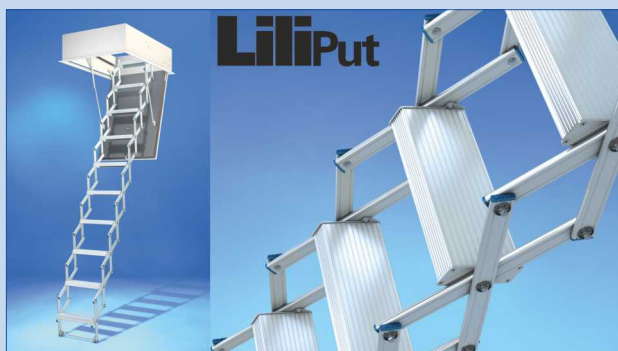

Stabil och lätt 3-delad vindstrappa i aluminium

- Överlastmetod testad för 200 kg last
- 11 cm djupa, räfflade steg i aluminium
- Vång i aluminiumprofil med rundade kanter

StahlBlau - För särskilda krav

Robust 3-delad vindstrappa i stål

- Överlastmetod testad för 150 kg last
- 11 cm djupa steg med halkfria mattor
- Slitstark och korrosionsbeständig yta

LiliPut - Komfort på litet utrymme

Högkvalitativ saxtrappa i aluminium

- Överlastmetod testad för 150 kg last
- 11 cm djupa, räfflade steg i aluminium
- Elegant design med aluminiumprofiler

Fördelarna är standard med Wellhöfers vindstrappor

- **Testad produkt med låga utsläpp**
Betydligt under Sentinel Haus Instituts gränsvärden
- **Certifierad klimatneutral produkt**
För närvarande oundvikliga utsläpp kompenseras genom klimatskyddscertifikat
- **Lämplig för alla takkonstruktioner**
Från ventilerat till kallt tak
- **Med värmeskydd WS3D**
Testad isolering U-värde 0,80, lufttäthet klass 4, klimatstabilitet klass 3
- **Trappbredd upp till 40 cm**
- **15 års tillverkargaranti på funktionen**