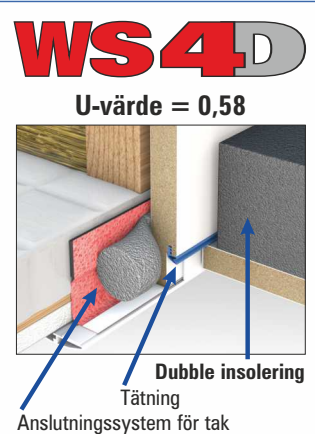

Energibesparing: 4-vägs testat värmeskydd WS för vindstrappor: Gör ditt val:

Standardmässigt mycket bra: **Bättre:**

Bäst: Passivhus komponent

Alla varianter ger:

- Lufttät som fönster: Klass 4
- Anslutningssystem för tak 10x tätare än vad som krävs
- Klimatstabilitet: Klass 3

Brandbeständiga tak: Wellhöfers vindstrappa med brandskydd FS

Brandmotstånd 30 minuter underifrån
FS30 DIN 4102-2, EI_{2,30} (ÖNORM B 3860)

Brandmotstånd 30 minuter uppifrån och underifrån
FS30 2S DIN 4102-2

Brandmotstånd 90 minuter uppifrån och underifrån
FS90 2S DIN 4102-2

Testat system för anslutning till tak

- Ingår alltid
- Ger brandskydd för installationsgapet
- Lätt att installera

StirnBrett

Saxtrappa i aluminium med ryggräda

1. 11 cm djupa, räfflade steg
   - Trappbredd 40 cm
   - För taköppningar från 80 x 60 cm
2. Lämplig för att ersätta en gammal vindsstege, montera om en befintlig vindslucka eller under takljuskupoler.